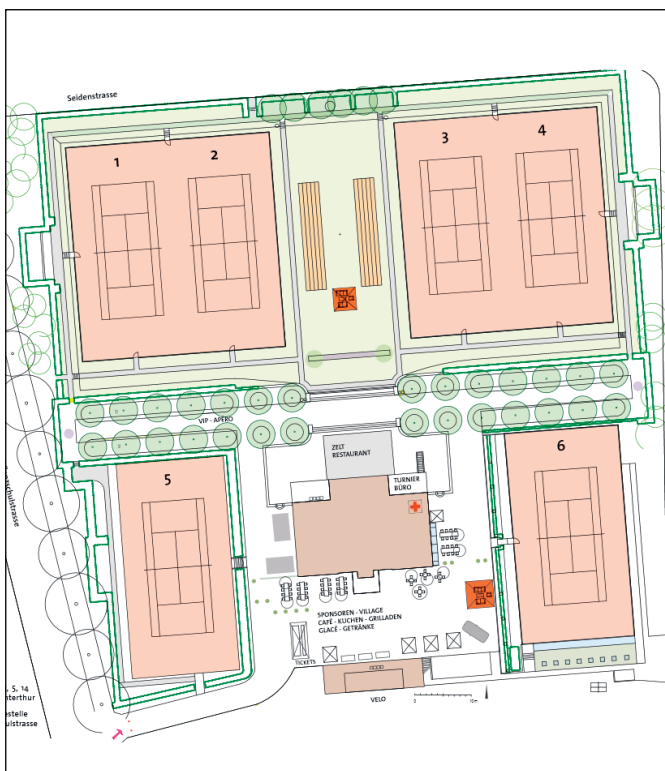

OPTION 2: COURT NAMING

Brandneu und einzigartig in der Region: Der LTC Winterthur verfügt über sechs Aussenplätze, welche bis dato die Namen 1 bis 6 tragen. Ab 2016 besteht die Möglichkeit, jedem Aussenplatz einen Namen zu geben - beispielsweise den Namen Ihrer Firma. Der Name wird auf dem Platz mit einem hochwertigen Schild sowie auf dem Spielplan im Clubhaus angebracht und wird sich dadurch in den Köpfen der Clubmitglieder, Zuschauer und Restaurantgäste festsetzen.

bei 2 Jahren Laufzeit:

CHF 2000.- / Jahr

bei 3 Jahren Laufzeit:

CHF 1800.- / Jahr

inkl. Produktion und Erwähnung auf der Webpage